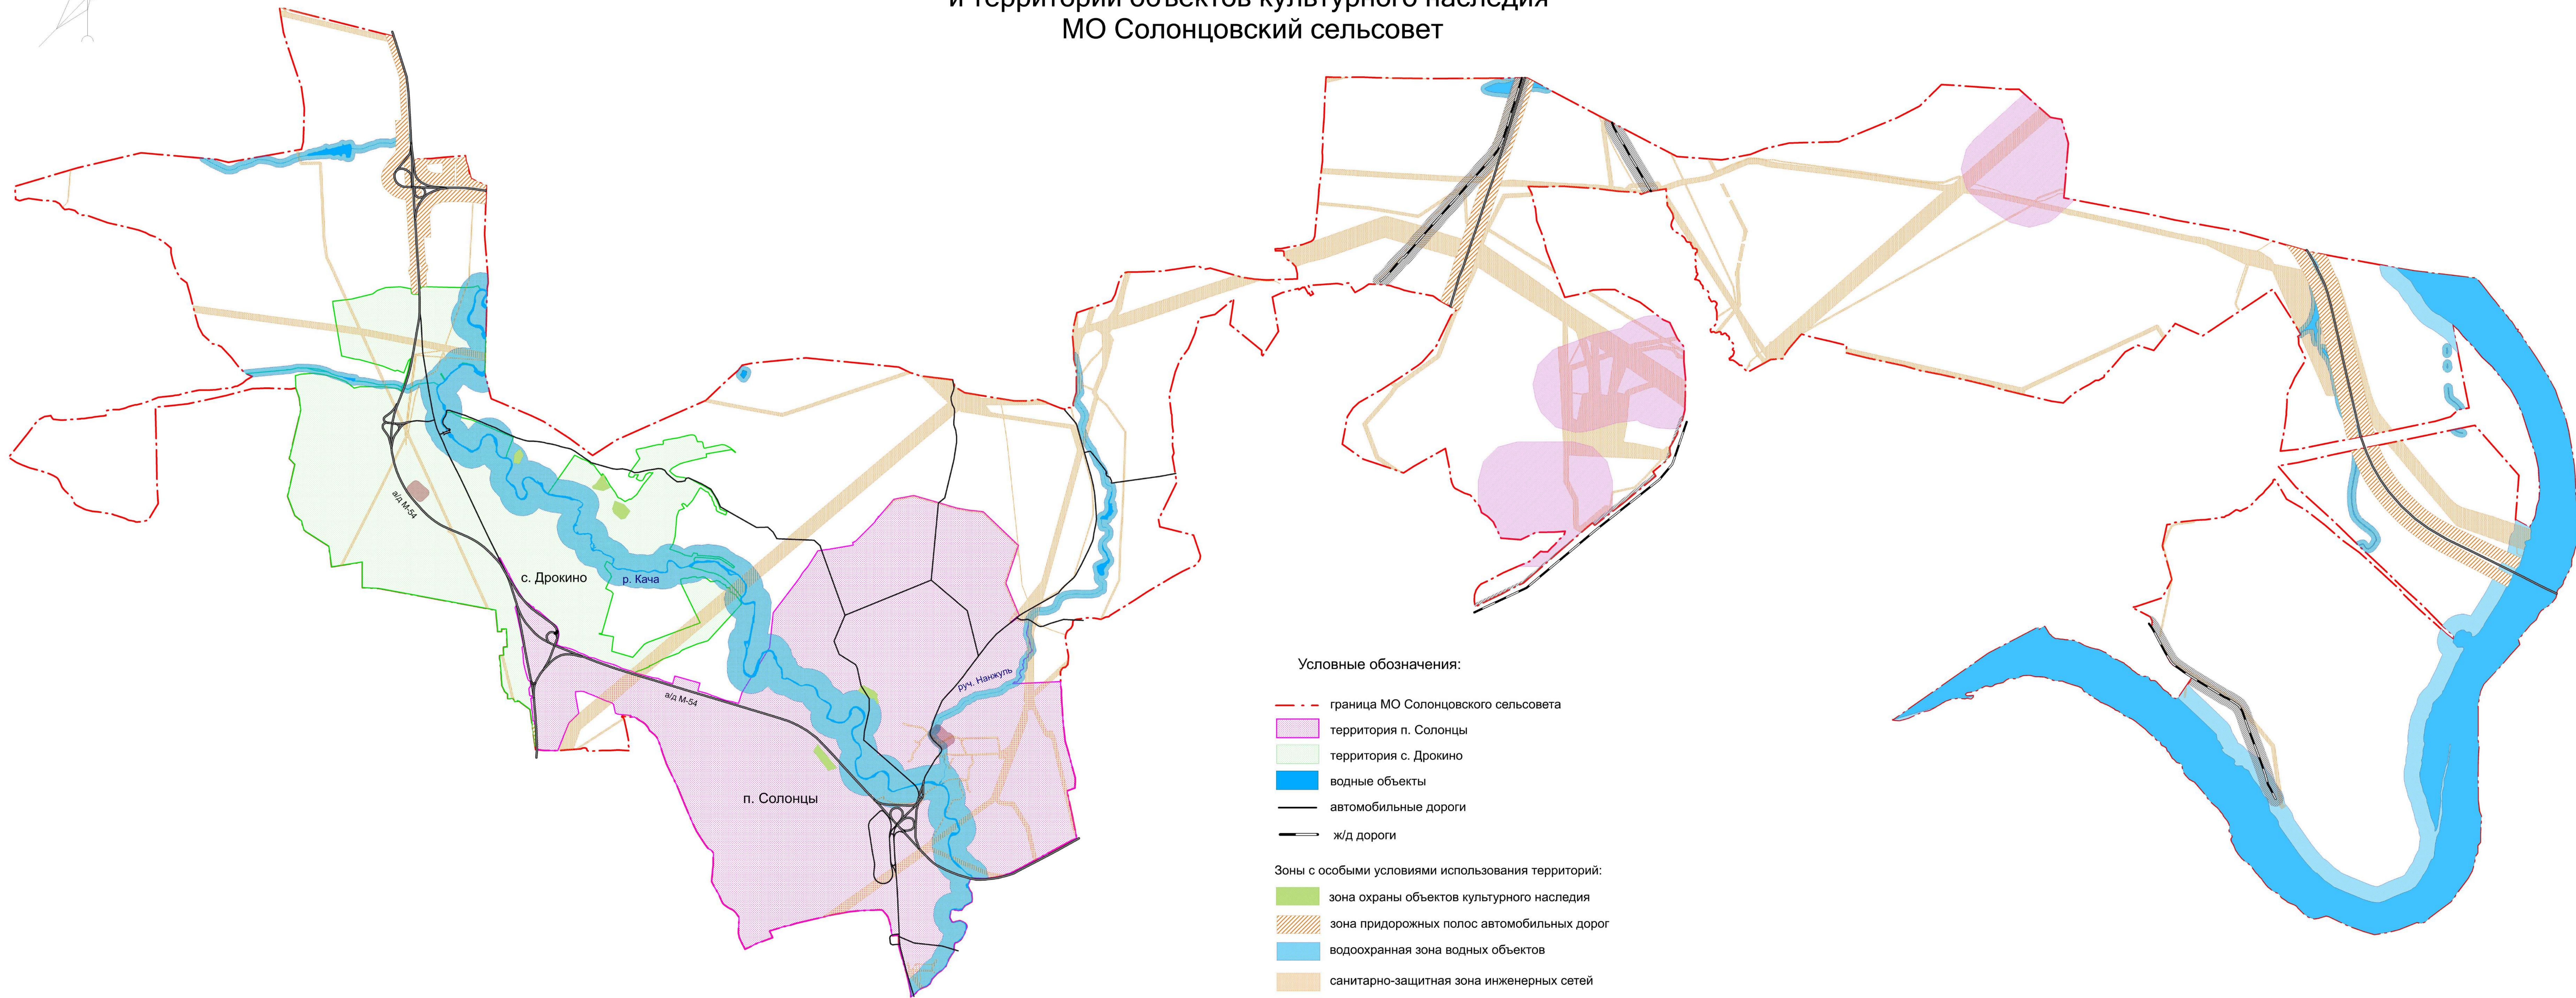

Карта зон с особыми условиями использования территорий и территорий объектов культурного наследия МО Солонцовский сельсовет

- Условные обозначения:**
- граница МО Солонцовского сельсовета
 - территория п. Солонцы
 - территория с. Дрокино
 - водные объекты
 - автомобильные дороги
 - ж/д дороги
- Зоны с особыми условиями использования территорий:**
- зона охраны объектов культурного наследия
 - зона придорожных полос автомобильных дорог
 - водоохранная зона водных объектов
 - санитарно-защитная зона инженерных сетей
 - санитарно-защитная зона полигонов ТБО
 - санитарно-защитная зона кладбищ
 - санитарно-защитная зона ж/д транспорта

						Красноярский край, Емельяновский район		
Изм.	Колуч.	Лист	Н.док.	Подп.	Дата			
Гл. арх.	А.В. Курочкин					Правила землепользования и застройки МО Солонцовский сельсовет		
Зам. дир. по техн.	В.Ф. Савинов					Страниц	Лист	Листов
Зам. зам. по техн.	Г.И. Ефремов					ПЗЗ	4	4
Зам. зам. по экон.	Н.С. Михайленко					Карта зон с особыми условиями использования территорий и территорий объектов культурного наследия МО Солонцовский сельсовет М 1:25000		
Глав. спец.	Н.А. Немецкина							
Вед. спец.	О.Ю. Голоскина							