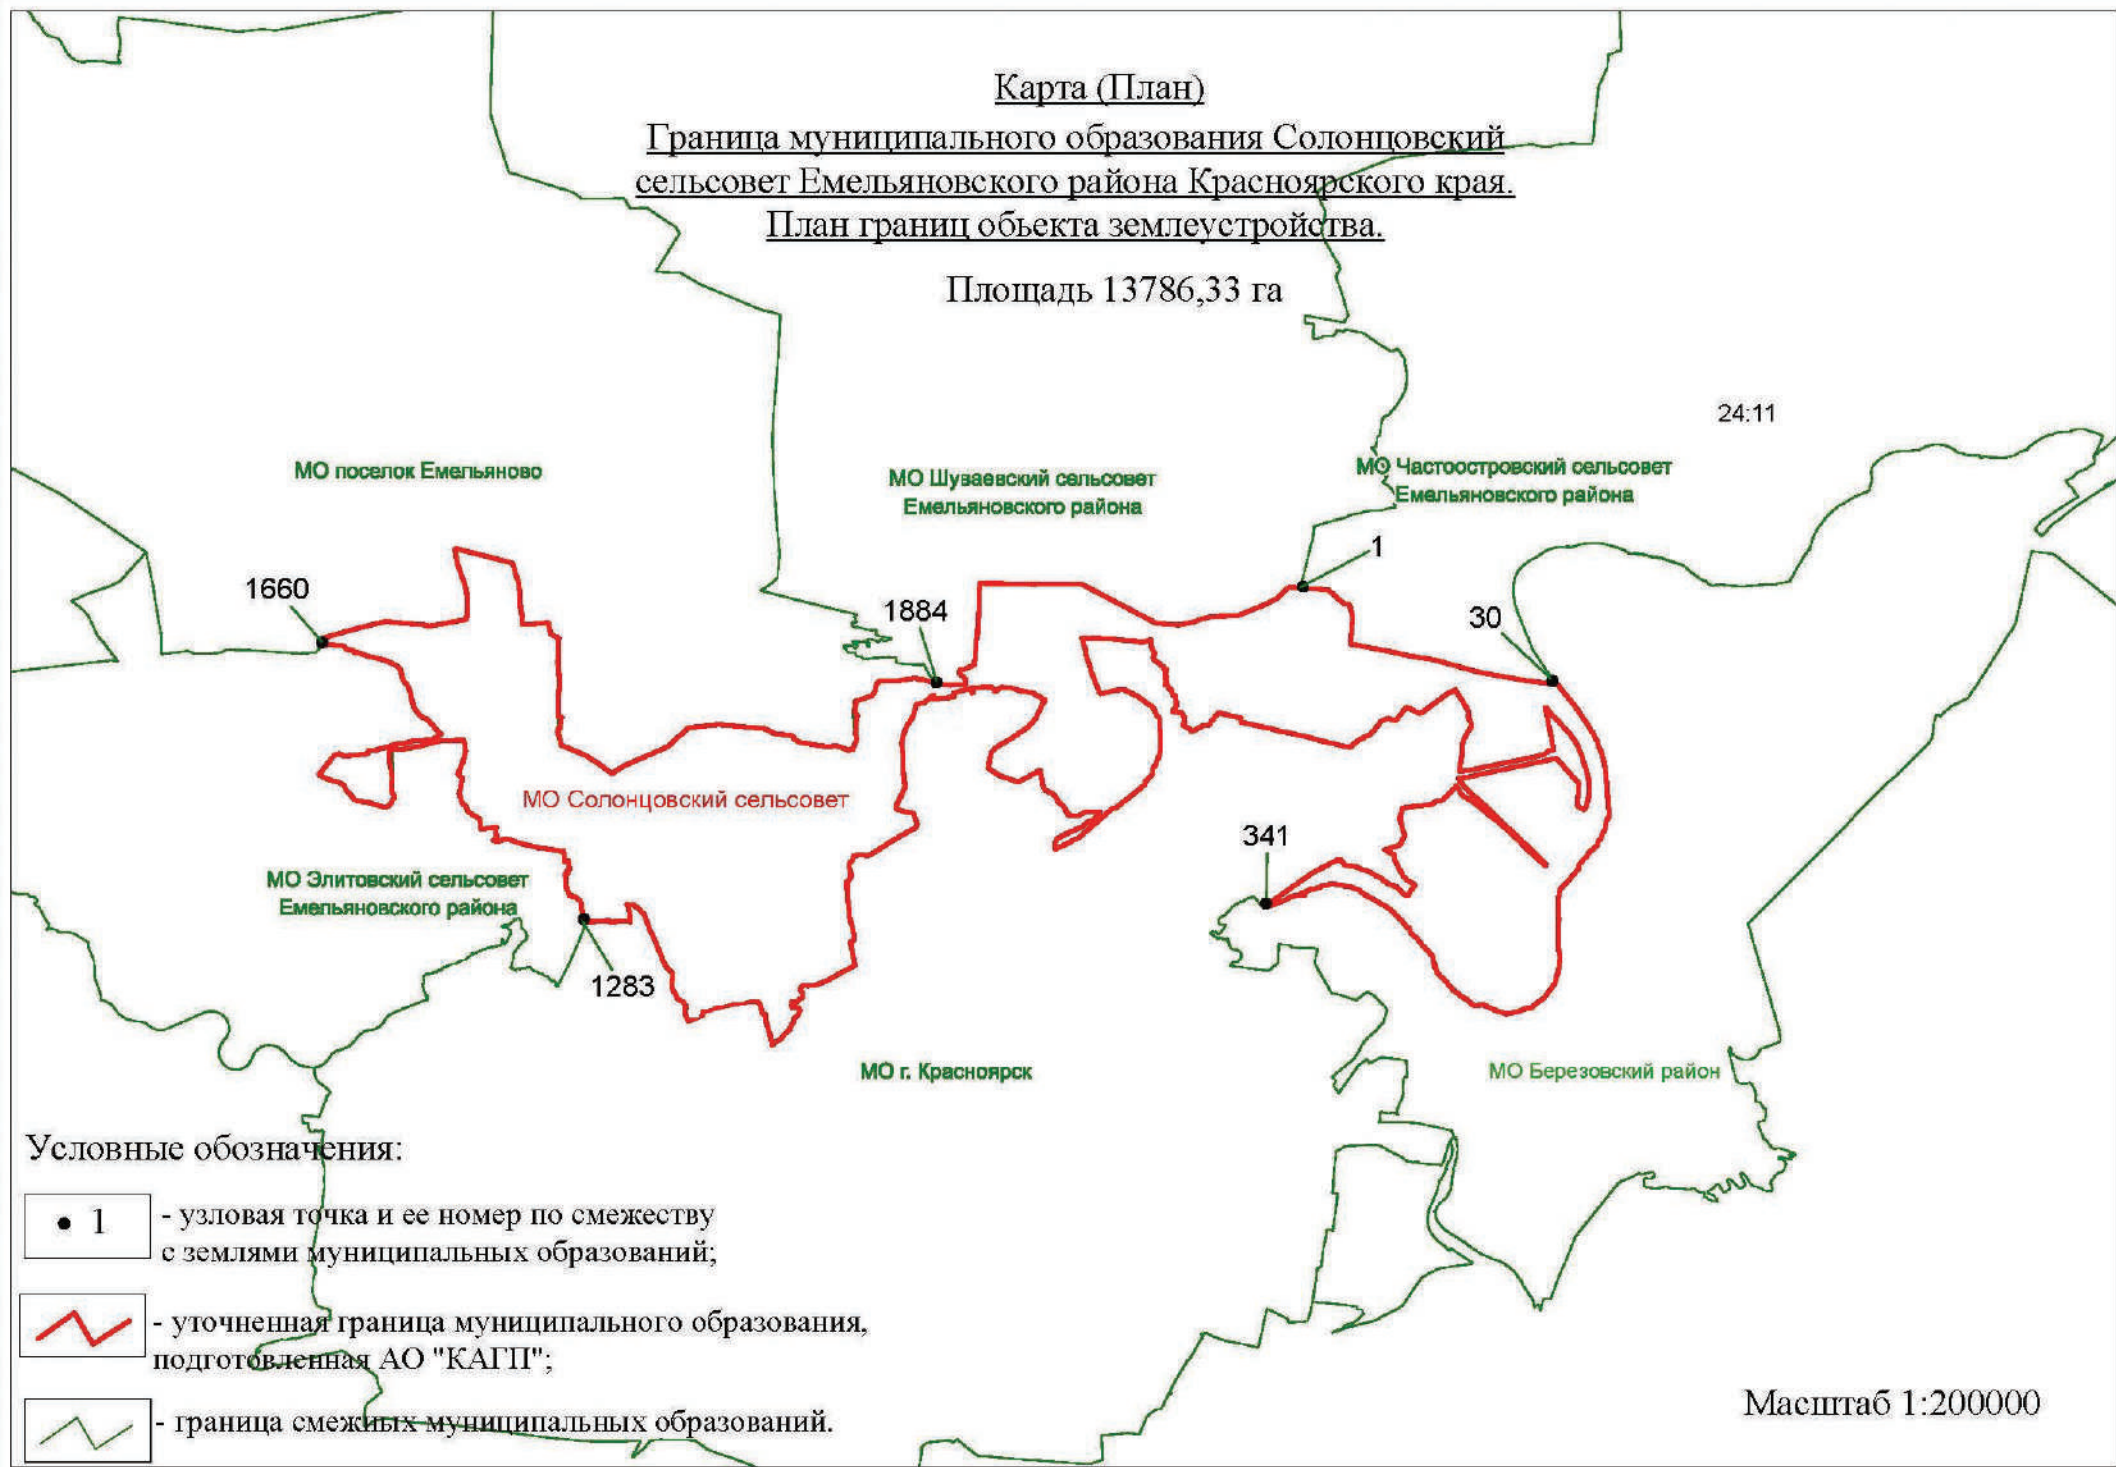

Карта (План)  
Граница муниципального образования Солонцовский  
сельсовет Емельяновского района Красноярского края.  
План границ объекта землеустройства.

Площадь 13786,33 га

Условные обозначения:

- 1 - узловая точка и ее номер по смежеству с землями муниципальных образований;
- - уточненная граница муниципального образования, подготовленная АО "КАГП";
- - граница смежных муниципальных образований.

Масштаб 1:200000